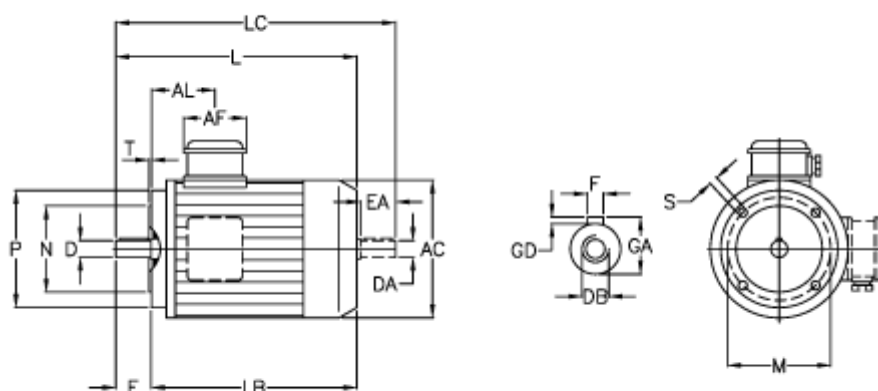

Varenummer: 252000075415
Beskrivelse: ICME IE2 asynkronmotor THE 80 B4
0,75kW 1430 o/min 230/400 B14

Mål

A/F = 84	F = 6	P = 120
AC = 156	GA = 21.5	S = M6
AL = 85	GD = 6	T = 3
D = 19	L = 275	
DA = 19	LB = 235	
DB = M6	LC = 315	
E = 40	M = 100	
EA = 40	N = 80	